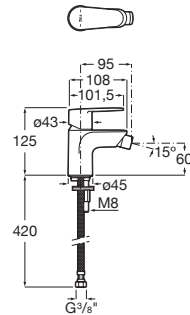

Evershine

SoftTurn®